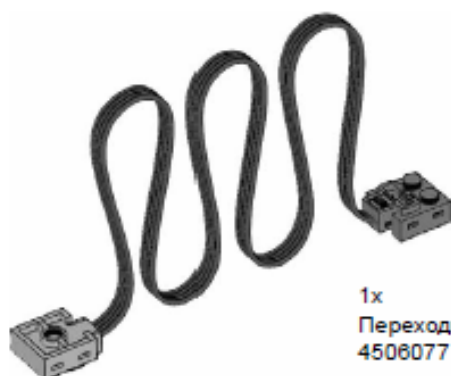

Состав набора ЛЕГО®

1 x
Дисплей
ЛЕГО®-мультиметра, серый
4584385

1 x
Аккумулятор энергии, серый
4584386

1 x
Солнечная ЛЕГО-батарея,
светло серая
4584383

1 x
E-мотор , светло серый
4584384

6x
Лопасть, белая
4587185

1 x
Светодиодный светильник, белый
4546421

1 x
Переходный кабель, 50 см
4506077