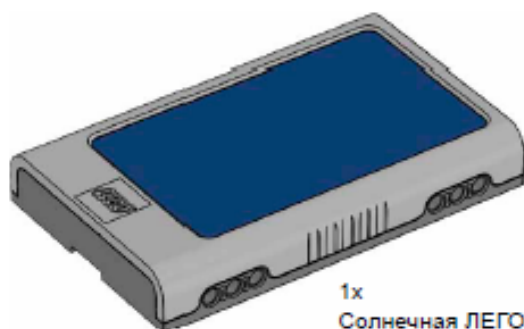

Состав набора ЛЕГО®

1 x
Дисплей
ЛЕГО®-мультиметра, серый
4584385

1 x
Аккумулятор энергии, серый
4584386

1 x
Солнечная ЛЕГО-батарея,
светло серая
4584383

1 x
E-мотор , светло серый
4584384

6x
Лопасть, белая
4587185

1 x
Светодиодный светильник, белый
4546421

1 x
Переходный кабель, 50 см
4506077