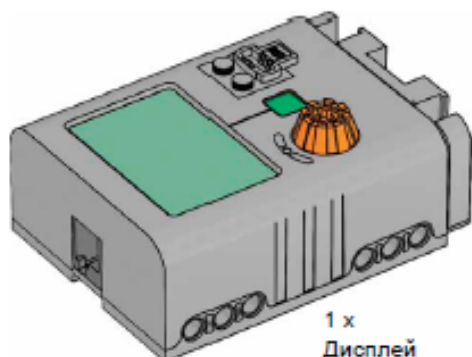

Состав набора ЛЕГО®

1 x
Дисплей
ЛЕГО®-мультиметра, серый
4584385

1 x
Аккумулятор энергии, серый
4584386

1 x
Солнечная ЛЕГО-батарея,
светло серая
4584383

1 x
E-мотор , светло серый
4584384

6x
Лопасть, белая
4587185

1 x
Светодиодный светильник, белый
4546421

1 x
Переходный кабель, 50 см
4506077