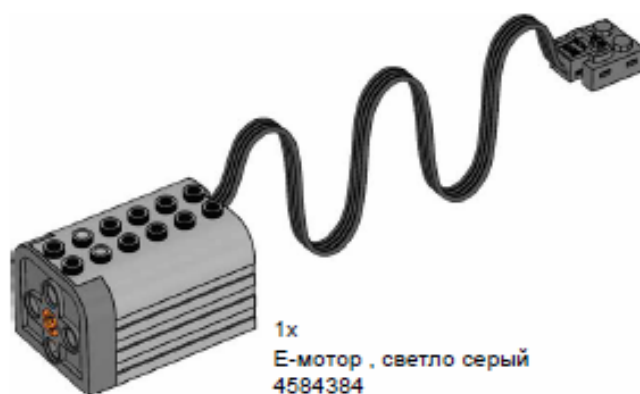

Состав набора ЛЕГО®

1 x
Дисплей
ЛЕГО®-мультиметра, серый
4584385

1 x
Аккумулятор энергии, серый
4584386

1 x
Солнечная ЛЕГО-батарея,
светло серая
4584383

1 x
E-мотор , светло серый
4584384

6x
Лопасть, белая
4587185

1 x
Светодиодный светильник, белый
4546421

1 x
Переходный кабель, 50 см
4506077