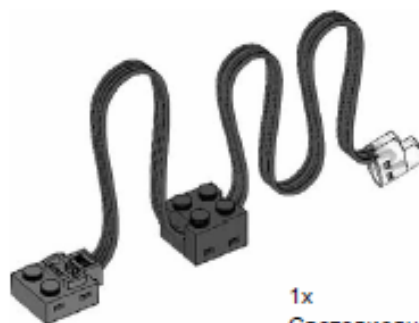

Состав набора ЛЕГО®

1 x
Дисплей
ЛЕГО®-мультиметра, серый
4584385

1 x
Аккумулятор энергии, серый
4584386

1 x
Солнечная ЛЕГО-батарея,
светло серая
4584383

1 x
E-мотор , светло серый
4584384

6x
Лопасть, белая
4587185

1 x
Светодиодный светильник, белый
4546421

1 x
Переходный кабель, 50 см
4506077