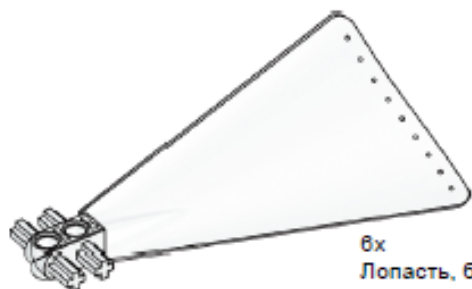

Состав набора ЛЕГО®

1 x
Дисплей
ЛЕГО®-мультиметра, серый
4584385

1 x
Аккумулятор энергии, серый
4584386

1 x
Солнечная ЛЕГО-батарея,
светло серая
4584383

1 x
E-мотор , светло серый
4584384

6x
Лопасть, белая
4587185