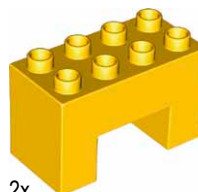

Состав набора

1x
фигурка девочки LEGO®DUPLO®
4271511

1x
фигурка мальчика LEGO®DUPLO®
4502103

1x
кирпичик с глазами, овальный, 2x4x2, желтый
81981

4x
кирпичик со скругленным краем, 2x3,
красный
230221

4x
кирпичик с отверстиями, 2x4, красный
75349

2x
пластина, 2x4, желтая
4160152

3x
кирпичик, 2x2, желтый
343724

5x
кирпичик, 2x4, желтый
301124

2x
мост, 2x4x2, желтый
4221004

2x
кирпичик, 2x2, красный
343721

4x
кирпичик, 2x4, красный
301121

2x
балка, 7-модульная, желтая
652424

Состав набора

2x
колесо зубчатое коронное,
24-зубое, синее
4501054

4x
ось-шестерня, 8-зубая
5-модульная, синяя
652323

1x
червяк, синий
4271573

2x
колесо зубчатое, 24-зубое,
красное
652921

2x
ось-шестерня, 8-зубая,
8-модульная, синяя
4113296