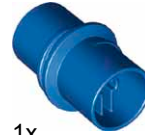

3x
кирпичик, 2x2, зеленый
343728

3x
кирпичик, 2x4, зеленый
301128

4x
балка, 11-модульная, желтая
652524

2x
кирпичик, 2x8, красный
419921

2x
шкиф со струной и крюком, желтая
75536

2x
кирпичик с отверстиями, 2x10, красный
75350

Состав набора

2x
колесо зубчатое коронное,
24-зубое, синее
4501054

4x
ось-шестерня, 8-зубая
5-модульная, синяя
652323

1x
червяк, синий
4271573

2x
колесо зубчатое, 24-зубое,
красное
652921

2x
ось-шестерня, 8-зубая,
8-модульная, синяя
4113296