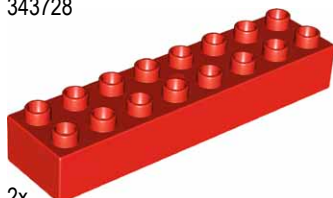

Состав набора

1x
фигурка девочки LEGO®DUPLO®
4271511

1x
фигурка мальчика LEGO®DUPLO®
4502103

1x
кирпичик с глазами, овальный, 2x4x2, желтый
81981

4x
кирпичик со скругленным краем, 2x3,
красный
230221

4x
кирпичик с отверстиями, 2x4, красный
75349

2x
пластина, 2x4, желтая
4160152

3x
кирпичик, 2x2, желтый
343724

5x
кирпичик, 2x4, желтый
301124

2x
мост, 2x4x2, желтый
4221004

2x
кирпичик, 2x2, красный
343721

4x
кирпичик, 2x4, красный
301121

2x
балка, 7-модульная, желтая
652424

3x
кирпичик, 2x2, зеленый
343728

3x
кирпичик, 2x4, зеленый
301128

4x
балка, 11-модульная, желтая
652524

2x
кирпичик, 2x8, красный
419921

2x
шкиф со струной и крюком, желтая
75536

2x
кирпичик с отверстиями, 2x10, красный
75350

Состав набора

2x
колесо зубчатое коронное,
24-зубое, синее
4501054

4x
ось-шестерня, 8-зубая
5-модульная, синяя
652323

1x
червяк, синий
4271573

2x
колесо зубчатое, 24-зубое,
красное
652921

2x
ось-шестерня, 8-зубая,
8-модульная, синяя
4113296