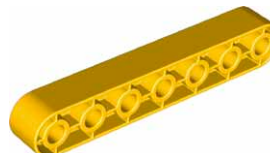

Состав набора

1x
фигурка девочки LEGO®DUPLO®
4271511

1x
фигурка мальчика LEGO®DUPLO®
4502103

1x
кирпичик с глазами, овальный, 2x4x2, желтый
81981

4x
кирпичик со скругленным краем, 2x3,
красный
230221

4x
кирпичик с отверстиями, 2x4, красный
75349

2x
пластина, 2x4, желтая
4160152

3x
кирпичик, 2x2, желтый
343724

5x
кирпичик, 2x4, желтый
301124

2x
мост, 2x4x2, желтый
4221004

2x
кирпичик, 2x2, красный
343721

4x
кирпичик, 2x4, красный
301121

2x
балка, 7-модульная, желтая
652424

3x
кирпичик, 2x2, зеленый
343728

3x
кирпичик, 2x4, зеленый
301128

4x
балка, 11-модульная, желтая
652524

2x
кирпичик, 2x8, красный
419921

2x
шкиф со струной и крюком, желтая
75536

2x
кирпичик с отверстиями, 2x10, красный
75350

Состав набора

2x
колесо зубчатое коронное,
24-зубое, синее
4501054

4x
ось-шестерня, 8-зубая
5-модульная, синяя
652323

1x
червяк, синий
4271573

2x
колесо зубчатое, 24-зубое,
красное
652921

2x
ось-шестерня, 8-зубая,
8-модульная, синяя
4113296