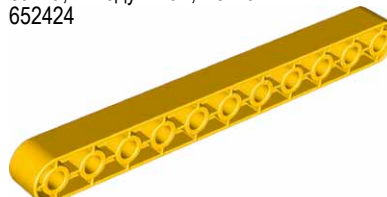

Состав набора

1x
фигурка девочки LEGO®DUPLO®
4271511

1x
фигурка мальчика LEGO®DUPLO®
4502103

1x
кирпичик с глазами, овальный, 2x4x2, желтый
81981

4x
кирпичик со скругленным краем, 2x3,
красный
230221

4x
кирпичик с отверстиями, 2x4, красный
75349

2x
пластина, 2x4, желтая
4160152

3x
кирпичик, 2x2, желтый
343724

5x
кирпичик, 2x4, желтый
301124

2x
мост, 2x4x2, желтый
4221004

2x
кирпичик, 2x2, красный
343721

4x
кирпичик, 2x4, красный
301121

2x
балка, 7-модульная, желтая
652424

3x
кирпичик, 2x2, зеленый
343728

3x
кирпичик, 2x4, зеленый
301128

4x
балка, 11-модульная, желтая
652524

2x
кирпичик, 2x8, красный
419921

2x
шкиф со струной и крюком, желтая
75536

2x
кирпичик с отверстиями, 2x10, красный
75350

Состав набора

2x
колесо зубчатое коронное,
24-зубое, синее
4501054

4x
ось-шестерня, 8-зубая
5-модульная, синяя
652323

1x
червяк, синий
4271573

2x
колесо зубчатое, 24-зубое,
красное
652921

2x
ось-шестерня, 8-зубая,
8-модульная, синяя
4113296