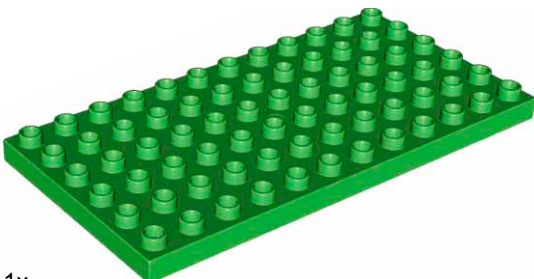

1x
пластина, 6x12, зеленая
4281607