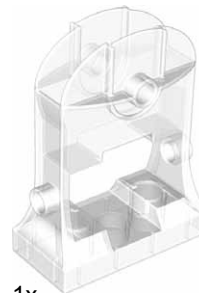

Состав набора

1x
фигурка девочки LEGO®DUPLO®
4271511

1x
фигурка мальчика LEGO®DUPLO®
4502103

1x
кирпичик с глазами, овальный, 2x4x2, желтый
81981

4x
кирпичик со скругленным краем, 2x3,
красный
230221

4x
кирпичик с отверстиями, 2x4, красный
75349

6x
рукоятка, желтая
4493718

2x
колесо зубчатое, 40-зубое,
желтое
4501044

7x
ось, 6-модульная, серая
4211534

2x
ремень, синий
71059

15x
шкив (блок), желтый
4271570

5x
ось, 8-модульная, зеленая
652128

1x
блок шестерен, прозрачный
4113297