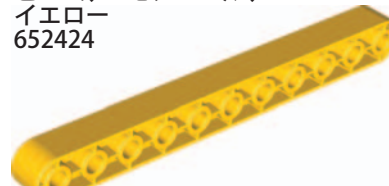

レゴ® 部品概要

1x
レゴ®デュプロ®女の子のミニフィギュア
4271511

1x
レゴデュプロ男の子のミニフィギュア
4502103

1x
目のブロック、楕円形、2x4x2、イエロー
81981

4x
アーチ付きブロック、2x3、レッド
230221

4x
穴あきブロック、2x4、レッド
75349

2x
プレート、2x4、イエロー
4160152

3x
ブロック、2x2、イエロー
343724

5x
ブロック、2x4、イエロー
301124

2x
橋の部品、2x4x2、イエロー
4221004

2x
343721

4x
ブロック、2x4、レッド
301121

2x
ビーム、7モジュール、
イエロー
652424

3x
ブロック、2x2、グリーン
343728

3x
ブロック、2x4、グリーン
301128

4x
ビーム、11モジュール、イエロー
652524

2x
419921

2x
フックの付いた軸、イエロー
75536

2x
穴あきブロック、2x10、レッド
75350

2x
クラウン歯車、24歯、ブルー
4501054

4x
歯車付き車軸、5モジュール、
8歯、ブルー
652323

1x
ウォーム歯車 ブルー
4271573

2x
クラウン歯車、24歯、レッド
652921

2x
歯車付き車軸、8モジュール、
8歯、ブルー
4113296