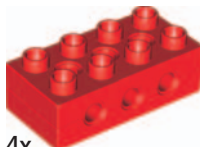

レゴ® 部品概要

1x
レゴ®デュプロ®女の子のミニフィギュア
4271511

1x
レゴデュプロ男の子のミニフィギュア
4502103

1x
目のブロック、楕円形、2x4x2、イエロー
81981

4x
アーチ付きブロック、2x3、レッド
230221

4x
穴あきブロック、2x4、レッド
75349

2x
プレート、2x4、イエロー
4160152

3x
ブロック、2x2、イエロー
343724

5x
ブロック、2x4、イエロー
301124

2x
橋の部品、2x4x2、イエロー
4221004

2x
343721

4x
ブロック、2x4、レッド
301121

2x
ビーム、7モジュール、
イエロー
652424

3x
ブロック、2x2、グリーン
343728

3x
ブロック、2x4、グリーン
301128

4x
ビーム、11モジュール、イエロー
652524

2x
419921

2x
フックの付いた軸、イエロー
75536

2x
穴あきブロック、2x10、レッド
75350

2x
クラウン歯車、24歯、ブルー
4501054

4x
歯車付き車軸、5モジュール、
8歯、ブルー
652323

1x
ウォーム歯車 ブルー
4271573

2x
クラウン歯車、24歯、レッド
652921

2x
歯車付き車軸、8モジュール、
8歯、ブルー
4113296