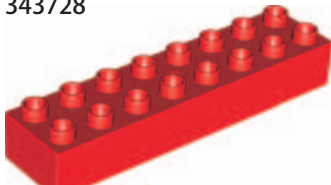

レゴ® 部品概要

1x
レゴ®デュプロ®女の子のミニフィギュア
4271511

1x
レゴデュプロ男の子のミニフィギュア
4502103

1x
目のブロック、楕円形、2x4x2、イエロー
81981

4x
アーチ付きブロック、2x3、レッド
230221

4x
穴あきブロック、2x4、レッド
75349

2x
プレート、2x4、イエロー
4160152

3x
ブロック、2x2、イエロー
343724

5x
ブロック、2x4、イエロー
301124

2x
橋の部品、2x4x2、イエロー
4221004

2x
343721

4x
ブロック、2x4、レッド
301121

2x
ビーム、7モジュール、
イエロー
652424

3x
ブロック、2x2、グリーン
343728

3x
ブロック、2x4、グリーン
301128

4x
ビーム、11モジュール、イエロー
652524

2x
419921

2x
フックの付いた軸、イエロー
75536

2x
穴あきブロック、2x10、レッド
75350

2x
クラウン歯車、24歯、ブルー
4501054

4x
歯車付き車軸、5モジュール、
8歯、ブルー
652323

1x
ウォーム歯車 ブルー
4271573

2x
クラウン歯車、24歯、レッド
652921

2x
歯車付き車軸、8モジュール、
8歯、ブルー
4113296