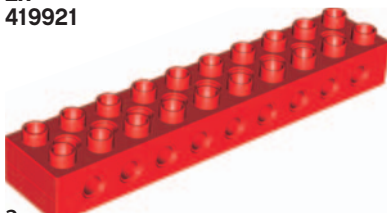

レゴ® 部品概要

1x
レゴ®デュプロ®女の子のミニフィギュア
4271511

1x
レゴデュプロ男の子のミニフィギュア
4502103

1x
目のブロック、楕円形、2x4x2、イエロー
81981

4x
アーチ付きブロック、2x3、レッド
230221

4x
穴あきブロック、2x4、レッド
75349

2x
プレート、2x4、イエロー
4160152

3x
ブロック、2x2、イエロー
343724

5x
ブロック、2x4、イエロー
301124

2x
橋の部品、2x4x2、イエロー
4221004

2x
343721

4x
ブロック、2x4、レッド
301121

2x
ビーム、7モジュール、
イエロー
652424

3x
ブロック、2x2、グリーン
343728

3x
ブロック、2x4、グリーン
301128

4x
ビーム、11モジュール、イエロー
652524

2x
419921

2x
フックの付いた軸、イエロー
75536

2x
穴あきブロック、2x10、レッド
75350

2x
クラウン歯車、24歯、ブルー
4501054

4x
歯車付き車軸、5モジュール、
8歯、ブルー
652323

1x
ウォーム歯車 ブルー
4271573

2x
クラウン歯車、24歯、レッド
652921

2x
歯車付き車軸、8モジュール、
8歯、ブルー
4113296