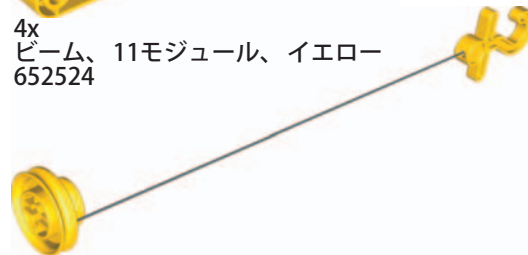

レゴ® 部品概要

1x
レゴ®デュプロ®女の子のミニフィギュア
4271511

1x
レゴデュプロ男の子のミニフィギュア
4502103

1x
目のブロック、楕円形、2x4x2、イエロー
81981

4x
アーチ付きブロック、2x3、レッド
230221

4x
穴あきブロック、2x4、レッド
75349

2x
プレート、2x4、イエロー
4160152

3x
ブロック、2x2、イエロー
343724

5x
ブロック、2x4、イエロー
301124

2x
橋の部品、2x4x2、イエロー
4221004

2x
343721

4x
ブロック、2x4、レッド
301121

2x
ビーム、7モジュール、
イエロー
652424

3x
ブロック、2x2、グリーン
343728

3x
ブロック、2x4、グリーン
301128

4x
ビーム、11モジュール、イエロー
652524

2x
419921

2x
フックの付いた軸、イエロー
75536

2x
穴あきブロック、2x10、レッド
75350

2x
クラウン歯車、24歯、ブルー
4501054

4x
歯車付き車軸、5モジュール、
8歯、ブルー
652323

1x
ウォーム歯車 ブルー
4271573

2x
クラウン歯車、24歯、レッド
652921

2x
歯車付き車軸、8モジュール、
8歯、ブルー
4113296