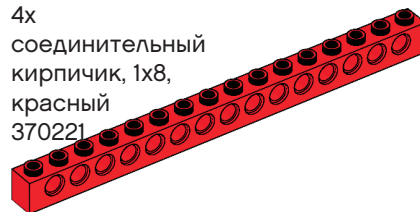

Перечень ЛЕГО-деталей

4x
кирпичик, 2x2, круглый, желтый
614324

4x
соединительный кирпичик
с крестообразным отверстием,
1x2, желтый
4233484

2x
плитка, 1x2, желтая
306924

4x
плитка, 1x4, желтая
243124

2x
труба, 2-модульная, желтая
4526983

2x
угловой блок с крестообразными
отверстиями, желтый
4107800

2x
поперечный блок, 2-модульный,
желтый
4173666

8x
пластина, 1x2, белая
302301

4x
пластина, 1x4, белая
371001

4x
пластина, 1x6, белая
366601

4x
пластина, 1x8, белая
346001

2x
пластина с отверстиями,
2x4, белая
370901

6x
пластина с отверстиями,
2x6, белая
4527947

4x
пластина, 2x2, зеленая
302228

4x
пластина, 2x4, зеленая
302028

2x
кирпичик, 2x4, красный
300121

4x
соединительный кирпичик,
1x2, красный
370021

4x
соединительный кирпичик,
1x4, красный
370121

4x
соединительный кирпичик,
1x6, красный
389421

4x
соединительный
кирпичик, 1x8,
красный
370221

6x
соединительный кирпичик, 1x16,
красный
370321