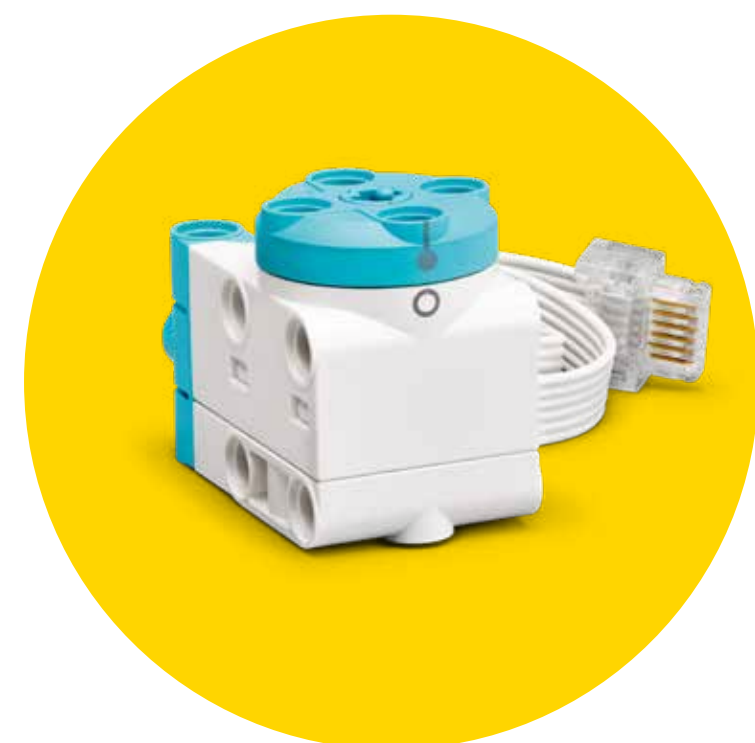

Познакомьтесь с нашими самыми любимыми деталями из набора LEGO® Education SPIKE™ Старт. Они помогут оживить невероятные модели ваших учеников.

Минифигурки

Несколько персонажей с уникальными характерами сделают изучение предметов STEAM персонально значимым для ваших учеников.

Белая пластина 16×16

«Чистый холст», готовый к воплощению самых невероятных творческих идей и моделей, подсказанных воображением детей.

Малый программируемый хаб LEGO® Technic

Позволяет создавать интерактивные модели, подключая к хабу моторы, датчики, другие элементы LEGO® и устройства (через Bluetooth соединение).

Малое колесо

Повышает маневренность моделей, идеально сочетаясь с малым мотором.

Цветная световая матрица LEGO® Technic™ 3×3

Каждый из девяти пикселей можно запрограммировать отдельно, чтобы создавать узоры и анимации из десяти разных цветов.

Малый угловой мотор LEGO® Technic

Этот компактный мотор со встроенным датчиком вращения и функцией абсолютного позиционирования поможет оживить модели LEGO®.

#SPIKEстарт