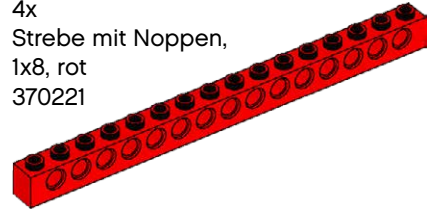

LEGO® Baustein-Übersicht:

4x
Stein, 2x2 rund, gelb
614324

8x
Platte, 1x2, weiß
302301

4x
Platte, 2x4, grün
302028

4x
Strebe mit Noppen
und Kreuzloch, 1x2, gelb
4233484

4x
Platte, 1x4, weiß
371001

2x
Stein, 2x4, rot
300121

2x
Deckplatte, 1x2, gelb
306924

4x
Platte, 1x6, weiß
366601

4x
Strebe mit Noppen, 1x2, rot
370021

4x
Deckplatte, 1x4, gelb
243124

4x
Platte, 1x8, weiß
346001

4x
Strebe mit Noppen, 1x4, rot
370121

2x
Rohr, Modullänge 2, gelb
4526983

2x
Platte mit Löchern, 2x4, weiß
370901

4x
Strebe mit Noppen, 1x6, rot
389421

2x
Winkelblock
mit Kreuzloch, gelb
4107800

6x
Platte mit Löchern, 2x6, weiß
4527947

4x
Strebe mit Noppen,
1x8, rot
370221

2x
Kreuzblock, Modullänge 2, gelb
4173666

4x
Platte, 2x2, grün
302228

6x
Strebe mit Noppen, 1x16, rot
370321

1x
Mütze für Minifigur, orange
4583147

2x
Zahnrad, 24 Zähne, dunkelgrau
4514558

2x
Verbindungsstift mit Reibung,
Modullänge 3, blau
4514553