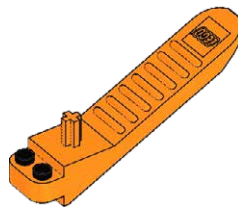

1x
Elementtrenner, orange
4654448