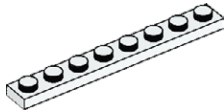

LEGO® Baustein-Übersicht:

4x
Stein, 2x2 rund, gelb
614324

8x
Platte, 1x2, weiß
302301

4x
Platte, 2x4, grün
302028

4x
Strebe mit Noppen
und Kreuzloch, 1x2, gelb
4233484

4x
Platte, 1x4, weiß
371001

2x
Stein, 2x4, rot
300121

2x
Deckplatte, 1x2, gelb
306924

4x
Platte, 1x6, weiß
366601

4x
Strebe mit Noppen, 1x2, rot
370021

4x
Deckplatte, 1x4, gelb
243124

4x
Platte, 1x8, weiß
346001

4x
Strebe mit Noppen, 1x4, rot
370121

2x
Rohr, Modullänge 2, gelb
4526983

2x
Platte mit Löchern, 2x4, weiß
370901

4x
Strebe mit Noppen, 1x6, rot
389421

2x
Winkelblock
mit Kreuzloch, gelb
4107800

6x
Platte mit Löchern, 2x6, weiß
4527947

4x
Strebe mit Noppen,
1x8, rot
370221

2x
Kreuzblock, Modullänge 2, gelb
4173666

4x
Platte, 2x2, grün
302228

6x
Strebe mit Noppen, 1x16, rot
370321

1x
Mütze für Minifigur, orange
4583147

2x
Zahnrad, 24 Zähne, dunkelgrau
4514558

2x
Verbindungsstift mit Reibung,
Modullänge 3, blau
4514553