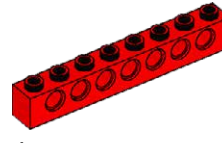

LEGO® Baustein-Übersicht:

4x
Stein, 2x2 rund, gelb
614324

8x
Platte, 1x2, weiß
302301

4x
Platte, 2x4, grün
302028

4x
Strebe mit Noppen
und Kreuzloch, 1x2, gelb
4233484

4x
Platte, 1x4, weiß
371001

2x
Stein, 2x4, rot
300121

2x
Deckplatte, 1x2, gelb
306924

4x
Platte, 1x6, weiß
366601

4x
Strebe mit Noppen, 1x2, rot
370021

4x
Deckplatte, 1x4, gelb
243124

4x
Platte, 1x8, weiß
346001

4x
Strebe mit Noppen, 1x4, rot
370121

2x
Rohr, Modullänge 2, gelb
4526983

2x
Platte mit Löchern, 2x4, weiß
370901

4x
Strebe mit Noppen, 1x6, rot
389421

2x
Winkelblock
mit Kreuzloch, gelb
4107800

6x
Platte mit Löchern, 2x6, weiß
4527947

4x
Strebe mit Noppen,
1x8, rot
370221

2x
Kreuzblock, Modullänge 2, gelb
4173666

4x
Platte, 2x2, grün
302228

6x
Strebe mit Noppen, 1x16, rot
370321

1x
Mütze für Minifigur, orange
4583147

2x
Zahnrad, 24 Zähne, dunkelgrau
4514558

2x
Verbindungsstift mit Reibung,
Modullänge 3, blau
4514553