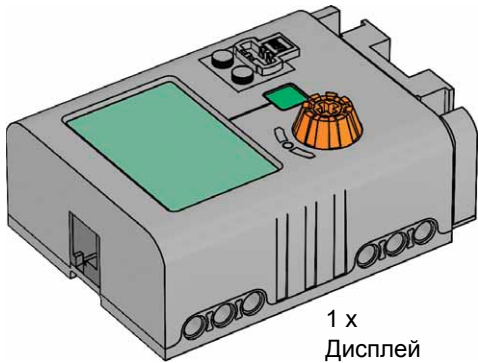

Состав набора ЛЕГО®

1 x
Дисплей
ЛЕГО®-мультиметра, серый
4584385

1x
Аккумулятор энергии, серый
4584386

1x
Солнечная ЛЕГО-батарея,
светло серая
4584383

1x
Е-мотор , светло серый
4584384

6x
Лопать, белая
4587185

1x
Светодиодный светильник, белый
4546421

1x
Переходный кабель, 50 см
4506077