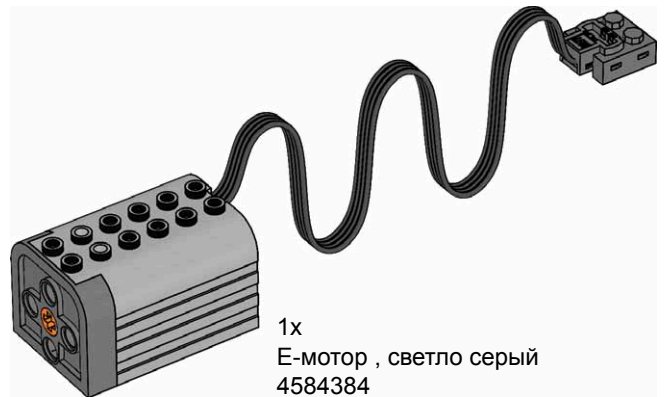

Состав набора ЛЕГО®

1 x
Дисплей
ЛЕГО®-мультиметра, серый
4584385

1x
Аккумулятор энергии, серый
4584386

1x
Солнечная ЛЕГО-батарея,
светло серая
4584383

1x
Е-мотор , светло серый
4584384

6x
Лопать, белая
4587185

1x
Светодиодный светильник, белый
4546421

1x
Переходный кабель, 50 см
4506077