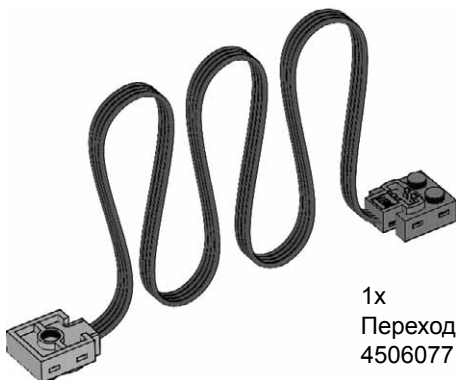

Состав набора ЛЕГО®

1 x
Дисплей
ЛЕГО®-мультиметра, серый
4584385

1x
Аккумулятор энергии, серый
4584386

1x
Солнечная ЛЕГО-батарея,
светло серая
4584383

1x
Е-мотор , светло серый
4584384

6x
Лопать, белая
4587185

1x
Светодиодный светильник, белый
4546421

1x
Переходный кабель, 50 см
4506077