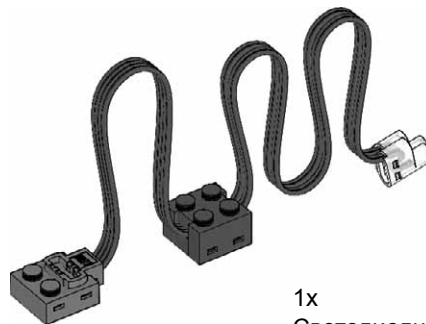

Состав набора ЛЕГО®

1 x
Дисплей
ЛЕГО®-мультиметра, серый
4584385

1x
Аккумулятор энергии, серый
4584386

1x
Солнечная ЛЕГО-батарея,
светло серая
4584383

1x
Е-мотор , светло серый
4584384

6x
Лопать, белая
4587185

1x
Светодиодный светильник, белый
4546421

1x
Переходный кабель, 50 см
4506077