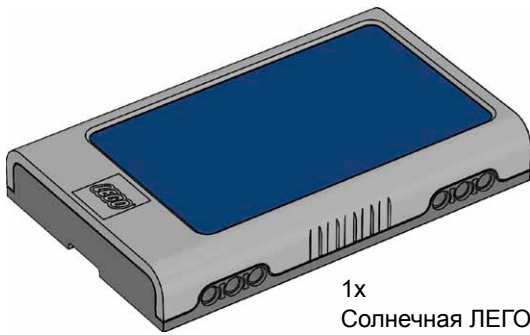

Состав набора ЛЕГО®

1 x
Дисплей
ЛЕГО®-мультиметра, серый
4584385

1x
Аккумулятор энергии, серый
4584386

1x
Солнечная ЛЕГО-батарея,
светло серая
4584383

1x
Е-мотор , светло серый
4584384

6x
Лопать, белая
4587185

1x
Светодиодный светильник, белый
4546421

1x
Переходный кабель, 50 см
4506077